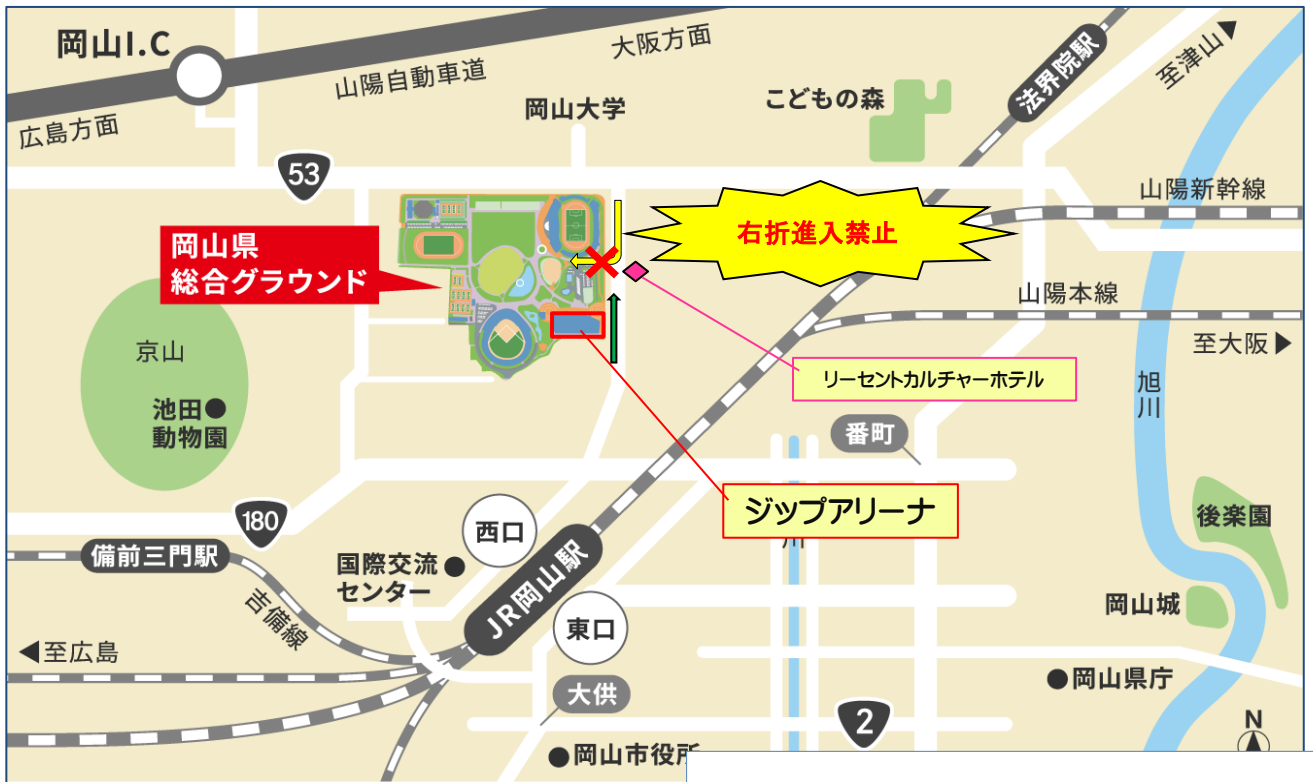

# 岡山県総合グラウンドの駐車場について

ジップアリーナに近い第三駐車場へ侵入の際  
53号線側（北側）からの右折進入ができませんので  
**180号線（南側）より左折**で入庫してください

選手・審査員・大会スタッフ  
 役員・青年部会には  
 専用駐車券の配布有り

スタッフ集合時間 14日8:30 15日8:00

選手・審査員・役員  
青年部・スタッフ等  
専用駐車券の配布有り  
★入庫前に専用駐車券をもらい  
発券機へ挿入して入庫 [H/F]  
必ず取る！出庫時に必要！  
⚠️一般駐車場枠への駐車不可⚠️

★駐車場係  
・スタッフに駐車券渡す  
・[H]に誘導 観客は第3Pへ

14日(準備)・15日(大会当日)  
選手・役員・スタッフ・関係者等  
★専用駐車券を受け取り、  
発券機に挿入し  
→の順路にて[H]に停める  
※第3駐車場への駐車は不可  
応援、一般観覧者は→第3駐車場

関係者駐車場MAP

15日(大会当日)は  
青年部、事務局は[F]へ停める  
第1駐車場側から入る⇒20台  
前日に駐車券をもらっておく

15日(大会当日) 来賓用  
衆議院議員 逢沢一郎 様  
岡山県知事 伊原木隆太 様  
岡山市長 大森雅夫 様  
※入り口で駐車券を渡す  
8:30~9:30頃まで