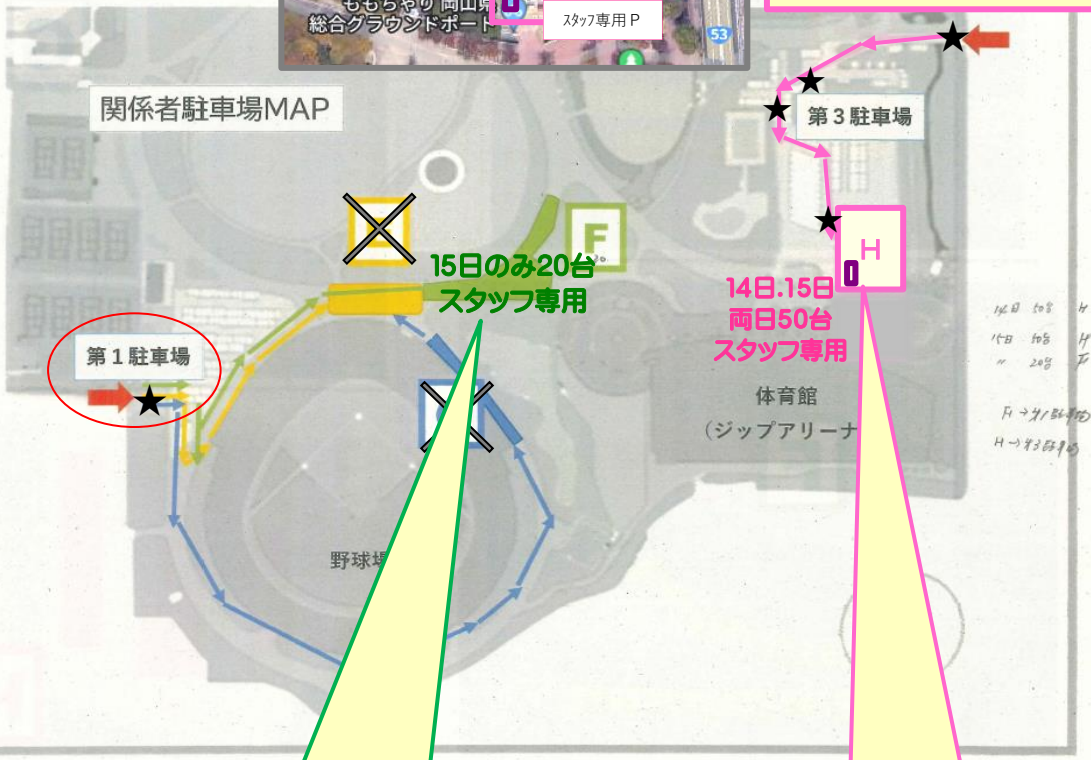

# 岡山県総合グラウンドの駐車場について

ジップアリーナに近い第三駐車場へ侵入の際  
53号線側（北側）からの右折進入ができませんので  
**180号線（南側）より左折**で入庫してください

選手・審査員・大会スタッフ  
 役員・青年部会には  
 専用駐車券の配布有り

スタッフ集合時間 14日8:30 15日8:00

選手・審査員・役員  
青年部・スタッフ等  
専用駐車券の配布有り  
★入庫前に専用駐車券をもらい  
発券機へ挿入して入庫 [H/F]  
必ず取る！出庫時に必要！  
⚠️一般駐車場枠への駐車不可⚠️

★駐車場係  
・スタッフに駐車券渡す  
・[H]に誘導 観客は第3Pへ

14日(準備)・15日(大会当日)  
選手・役員・スタッフ・関係者等  
★専用駐車券を受け取り、  
発券機に挿入し  
→の順路にて[H]に停める  
※第3駐車場への駐車は不可  
応援、一般観覧者は→第3駐車場

関係者駐車場MAP

15日(大会当日)は  
青年部、事務局は[F]へ停める  
第1駐車場側から入る⇒20台  
前日に駐車券をもらっておく

15日(大会当日) 来賓用  
衆議院議員 逢沢一郎 様  
岡山県知事 伊原木隆太 様  
岡山市長 大森雅夫 様  
※入り口で駐車券を渡す  
8:30~9:30頃まで