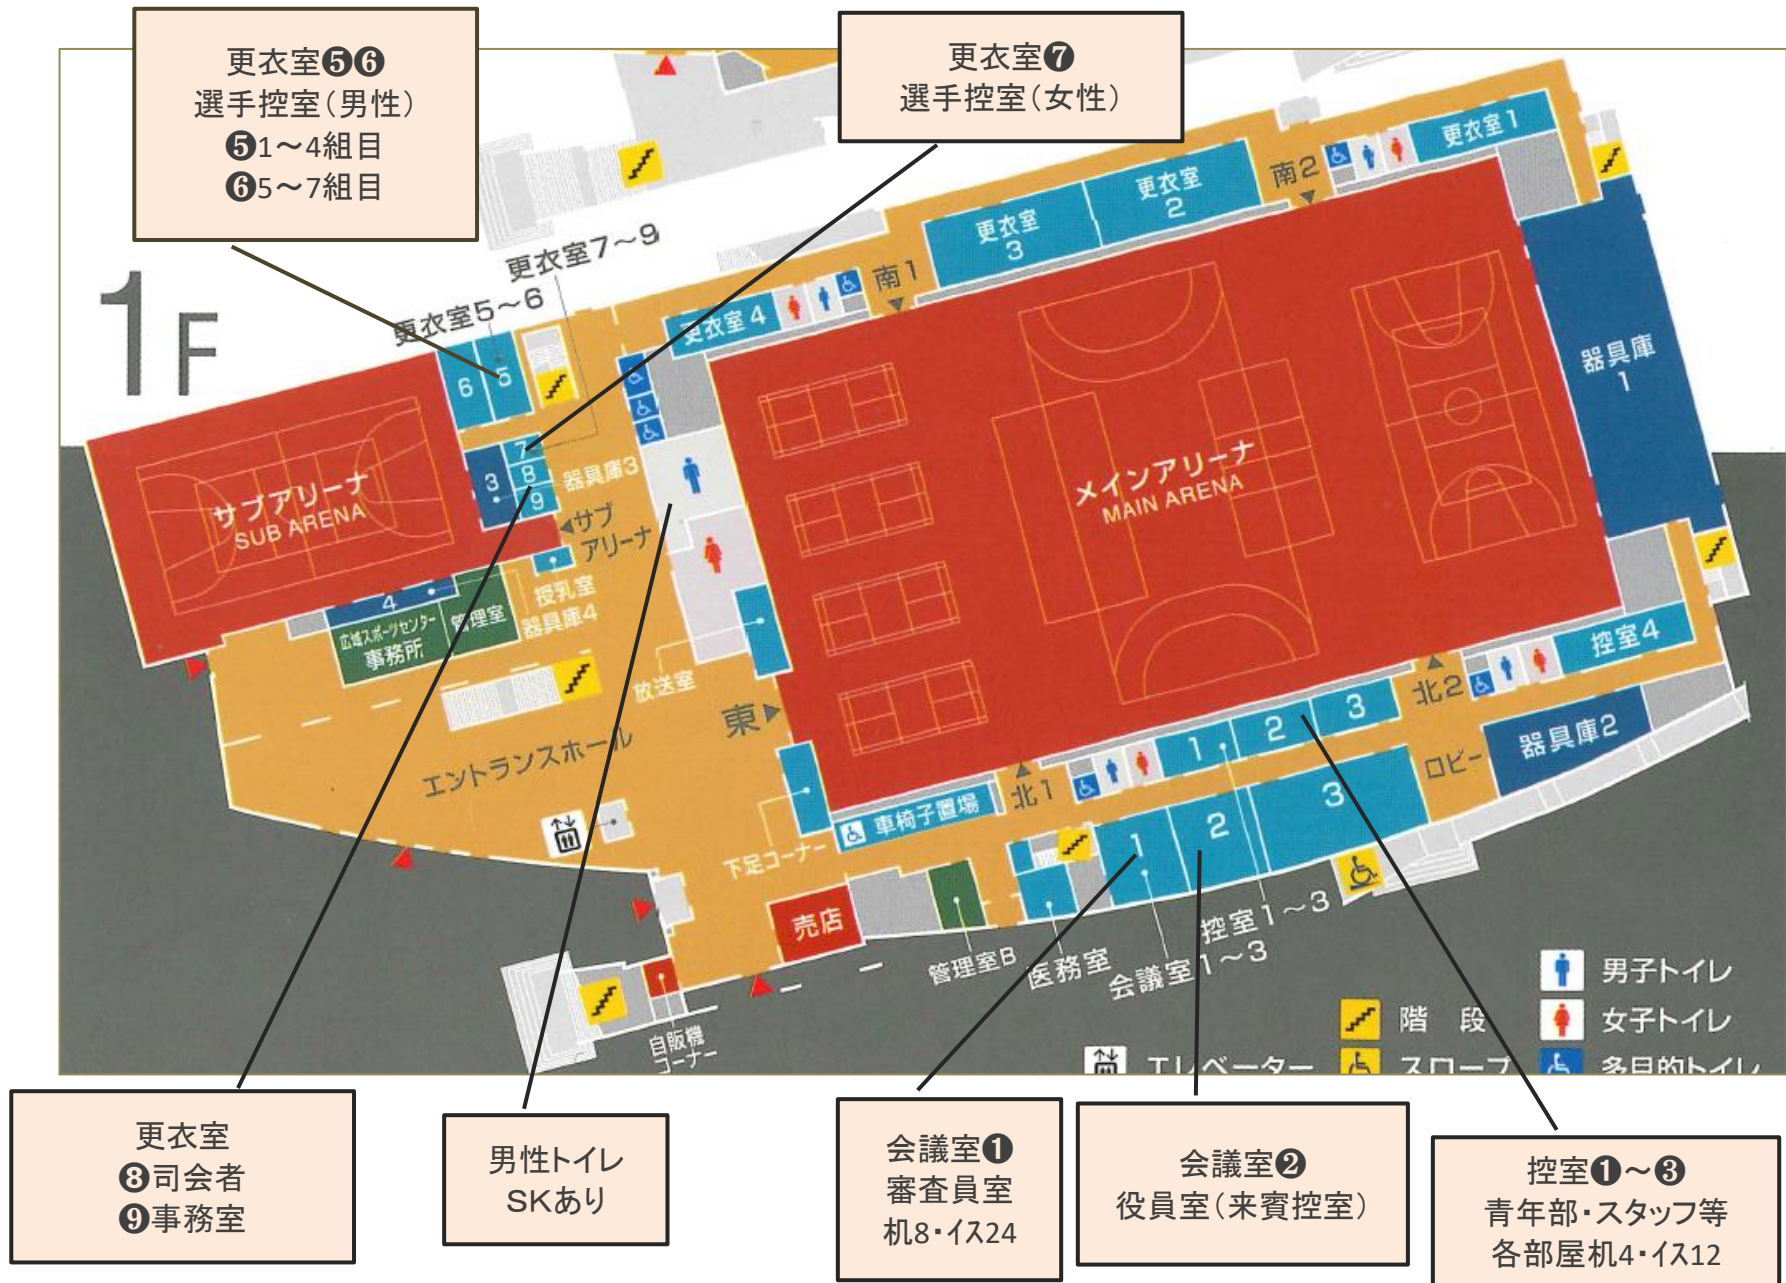

岡山県総合グラウンド ジップアリーナ岡山 (サブアリーナ)

配置図

工業用扇風機

コート内乾燥用の送風機(会員より借入)

コート図面

# 応援団席

司会・解説

審査員席

一般観覧席

コードリール  
銀テープで固定

バックヤードを  
黒テープで書く

マットを  
銀テープで固定

タイルカーペットを  
銀テープで固定  
上に洋服掛け

長尺シートの外周  
黄色テープで囲う

コート写真

審査員席側