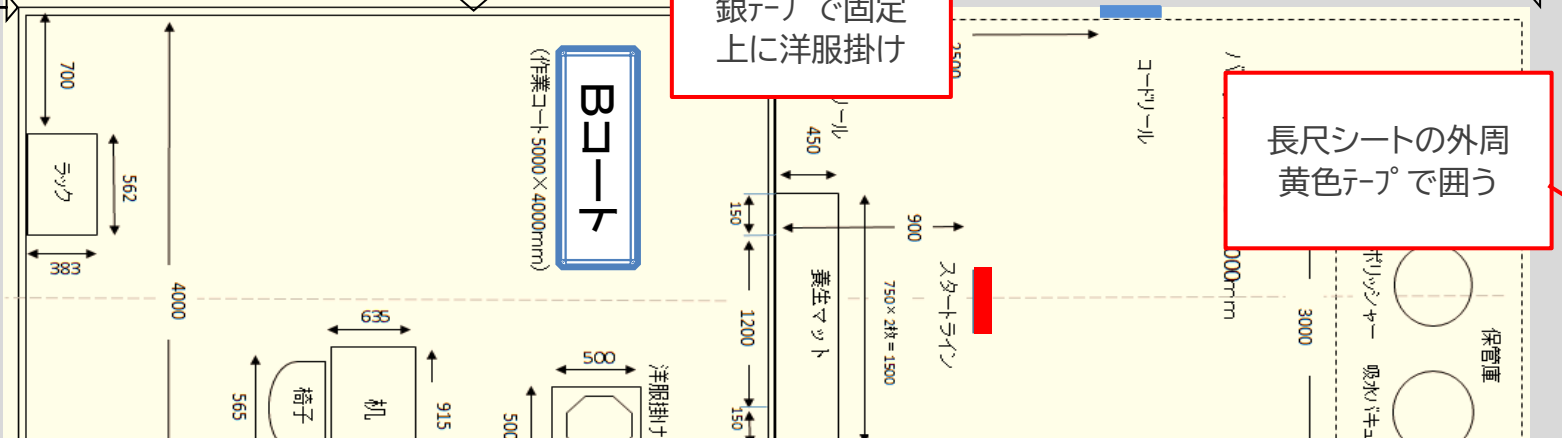

# 応援団席

司会・解説

審査員席

一般観覧席

コードリール  
銀テープで固定

バックヤードを  
黒テープで書く

マットを  
銀テープで固定

タイルカーペットを  
銀テープで固定  
上に洋服掛け

長尺シートの外周  
黄色テープで囲う

コート写真

審査員席側