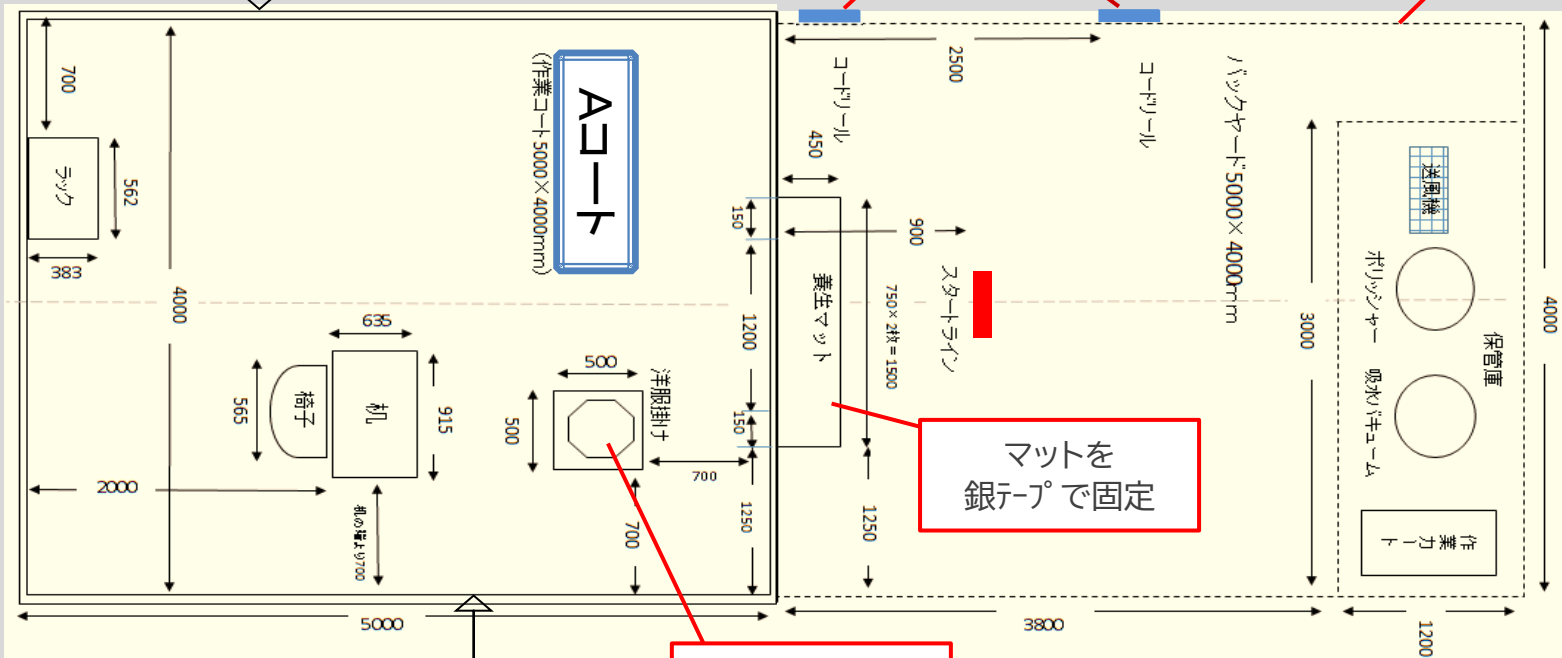

岡山県総合グラウンド ジップアリーナ岡山 (サブアリーナ)

配置図

工業用扇風機

コート内乾燥用の送風機(会員より借入)

コート図面

# 応援団席

司会・解説

審査員席

一般観覧席

コードリール  
銀テープで固定

バックヤードを  
黒テープで書く

マットを  
銀テープで固定

タイルカーペットを  
銀テープで固定  
上に洋服掛け

長尺シートの外周  
黄色テープで囲う

コート写真

審査員席側