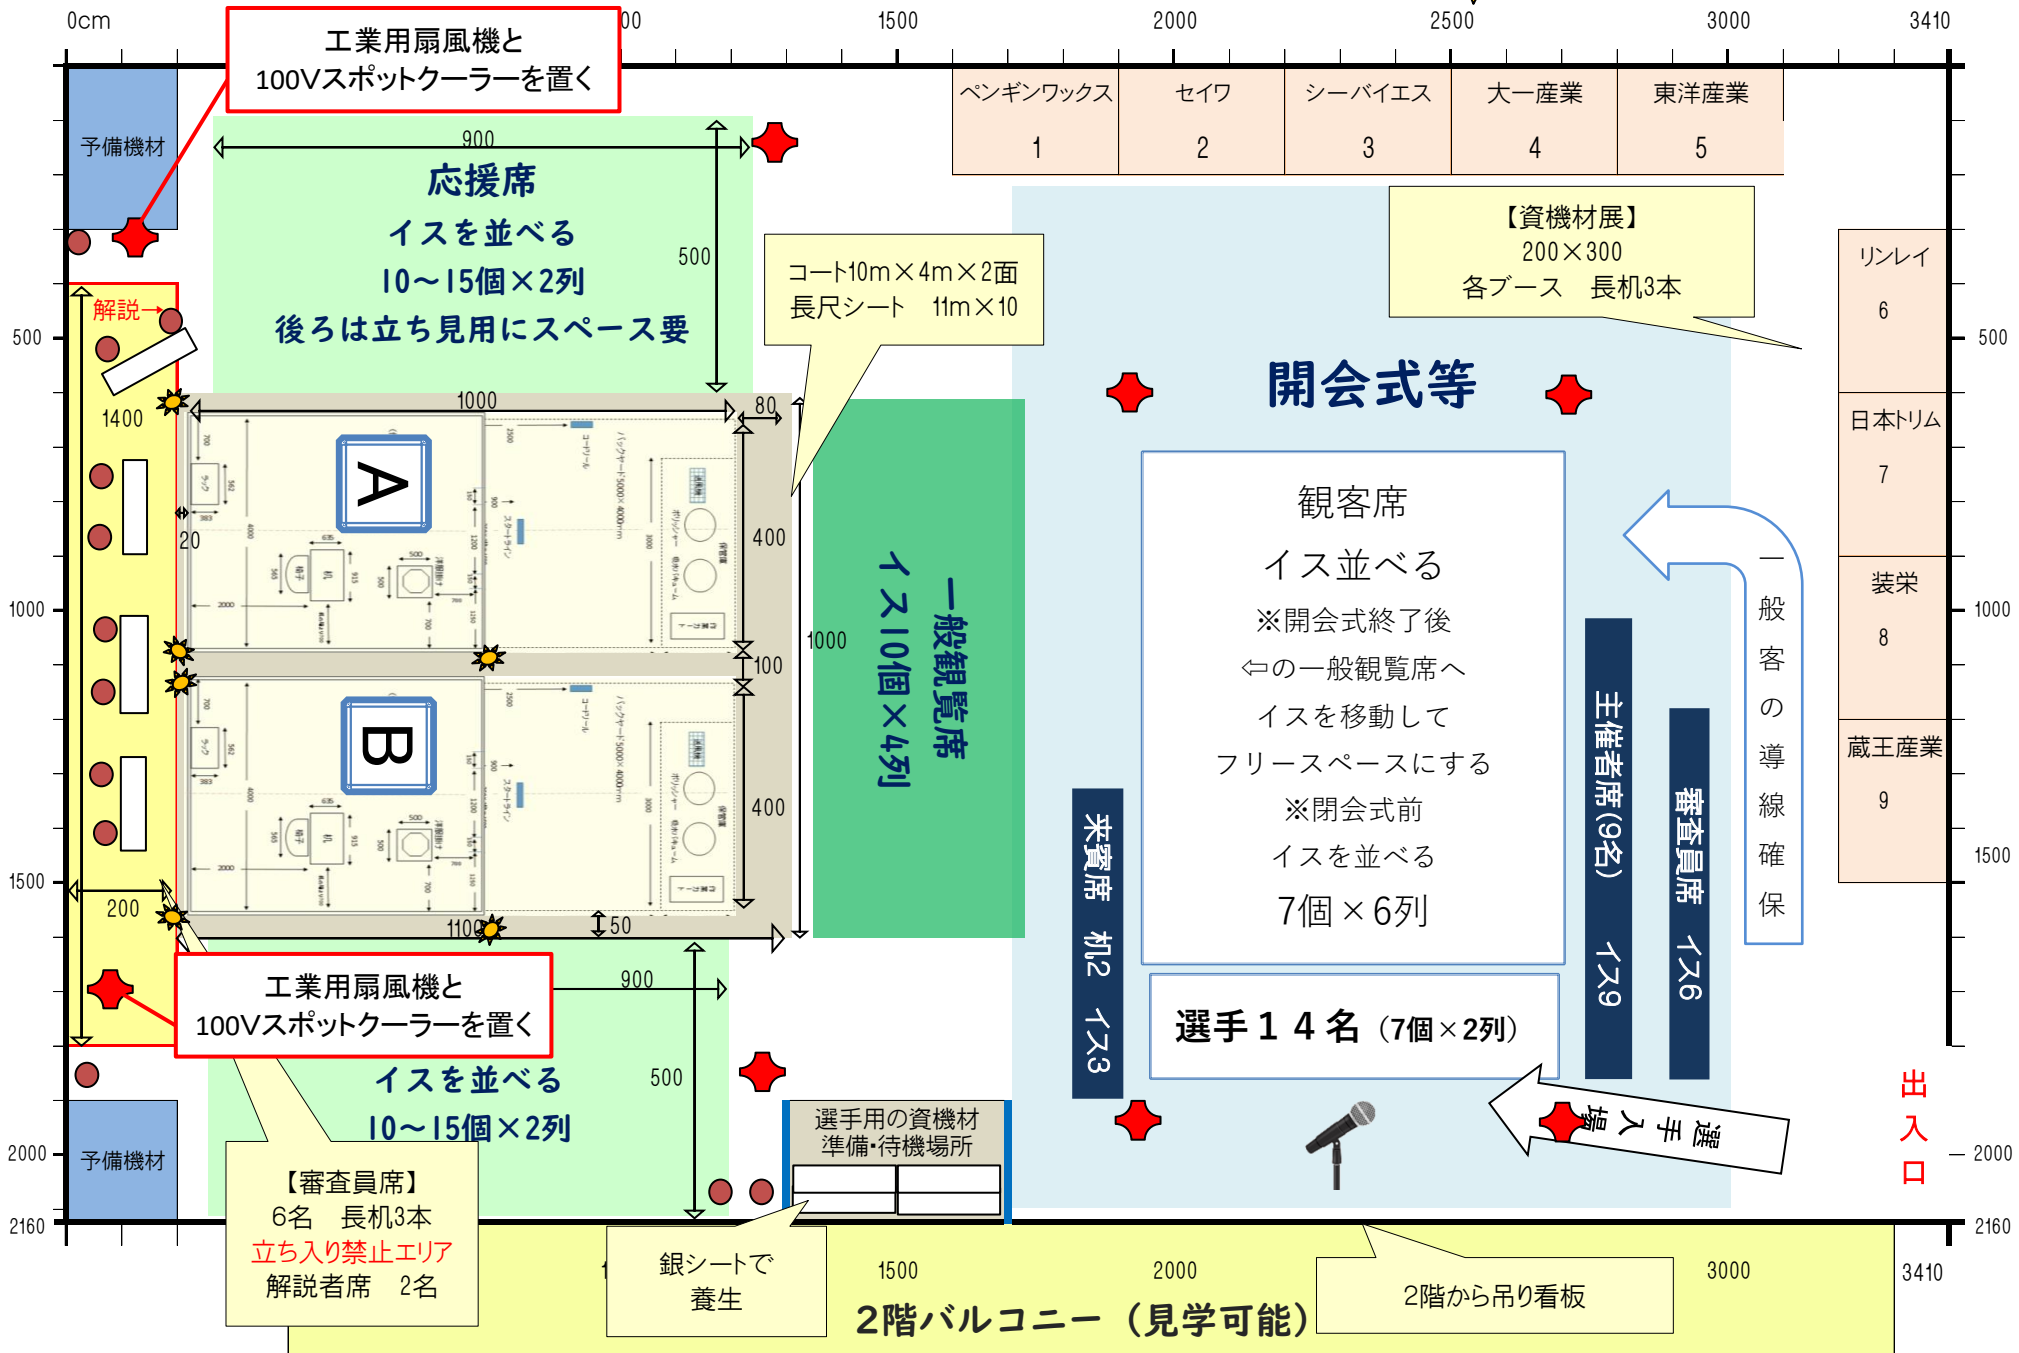

岡山県総合グラウンド ジップアリーナ岡山 (サブアリーナ)

配置図

工業用扇風機

コート内乾燥用の送風機(会員より借入)

コート図面

# 応援団席

司会・解説

審査員席

一般観覧席

コードリール  
銀テープで固定

バックヤードを  
黒テープで書く

マットを  
銀テープで固定

タイルカーペットを  
銀テープで固定  
上に洋服掛け

長尺シートの外周  
黄色テープで囲う

コート写真

審査員席側